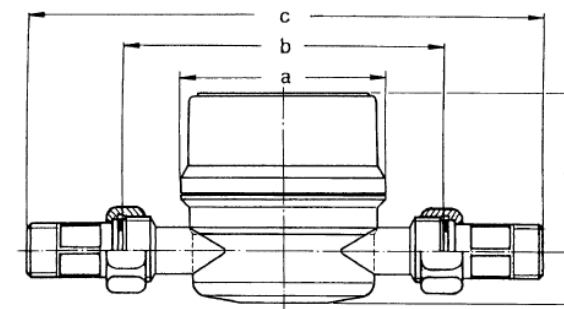

SZKIC WYMIAROWY

Typ	ETJ				
Połączenie nominalne	mm	15	15	15	
a	mm	70			
Długość	b	mm	80	110	130
Długość ze złączem	c	mm	159	189	209
Wysokość	d	mm	60		
Wysokość	e	mm	17,5		
Gwint łączący	Wodomierz	cale	G³/₄B	G³/₄B	G³/₄B
	Złącze	cale	R¹/₂	R¹/₂	R¹/₂
Pozycja instalacji	Pozioma lub pionowa