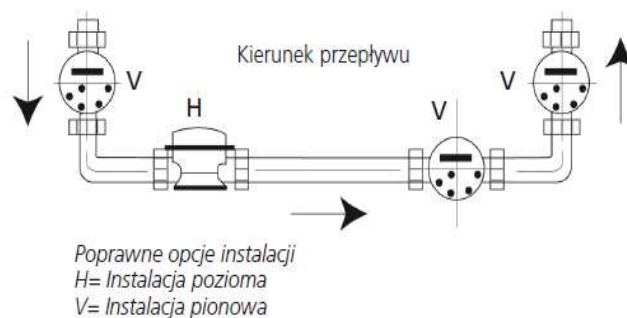

## CHARAKTERYSTYKA

- Jednostrumieniowy wodomierz do wody użytkowej
- Licznik łatwy do odczytu (można go obrócić o 360°)
- Niklowana komora pomiarowa
- Mierzy zimną wodę do 30 °C
- Mierzy ciepłą wodę do 90 °C
- Odczyt w metrach sześciennych do 3 miejsc po przecinku
- Może być zainstalowany poziomo lub pionowo
- Zatwierdzenie EU - klasa B (instalacja pozioma)

## DALSZE INFORMACJE

Wodomierz Brunata typu ETJ to jednostrumieniowy wodomierz wirnikowy suchobieżny z licznikiem rolkowym. Aby zminimalizować uszkodzenia spowodowane zanieczyszczeniami lub kamieniem w wodzie,

wodomierz jest zaprojektowany w taki sposób, by zapewnić odpowiednią ochronę wałków i łożysk.

Wodomierz Brunata typu ETJ jest przygotowany do podłączenia modułu komunikacyjnego z radionadajnikiem. Wodomierz może być zainstalowany poziomo lub pionowo. Licznik nie powinien być skierowany w dół, ale wodomierz można odwrócić o 360° dla ułatwienia odczytu.

## DODATKI

Rura montażowa: nierdzewna, mosiężna lub ocynkowana

- Połączenie wodomierza G3/4 B x 1/2"
- Połączenie z zaworem kulowym G3/4 B x 1/2"
- Połączenie z zaworem kulowym i filtrem zanieczyszczeń 3/4" x 1/2"
- Zawór zwrotny dla zaworu kulowego filtra
- Zestaw instalacyjny do zastąpienia większego wodomierza